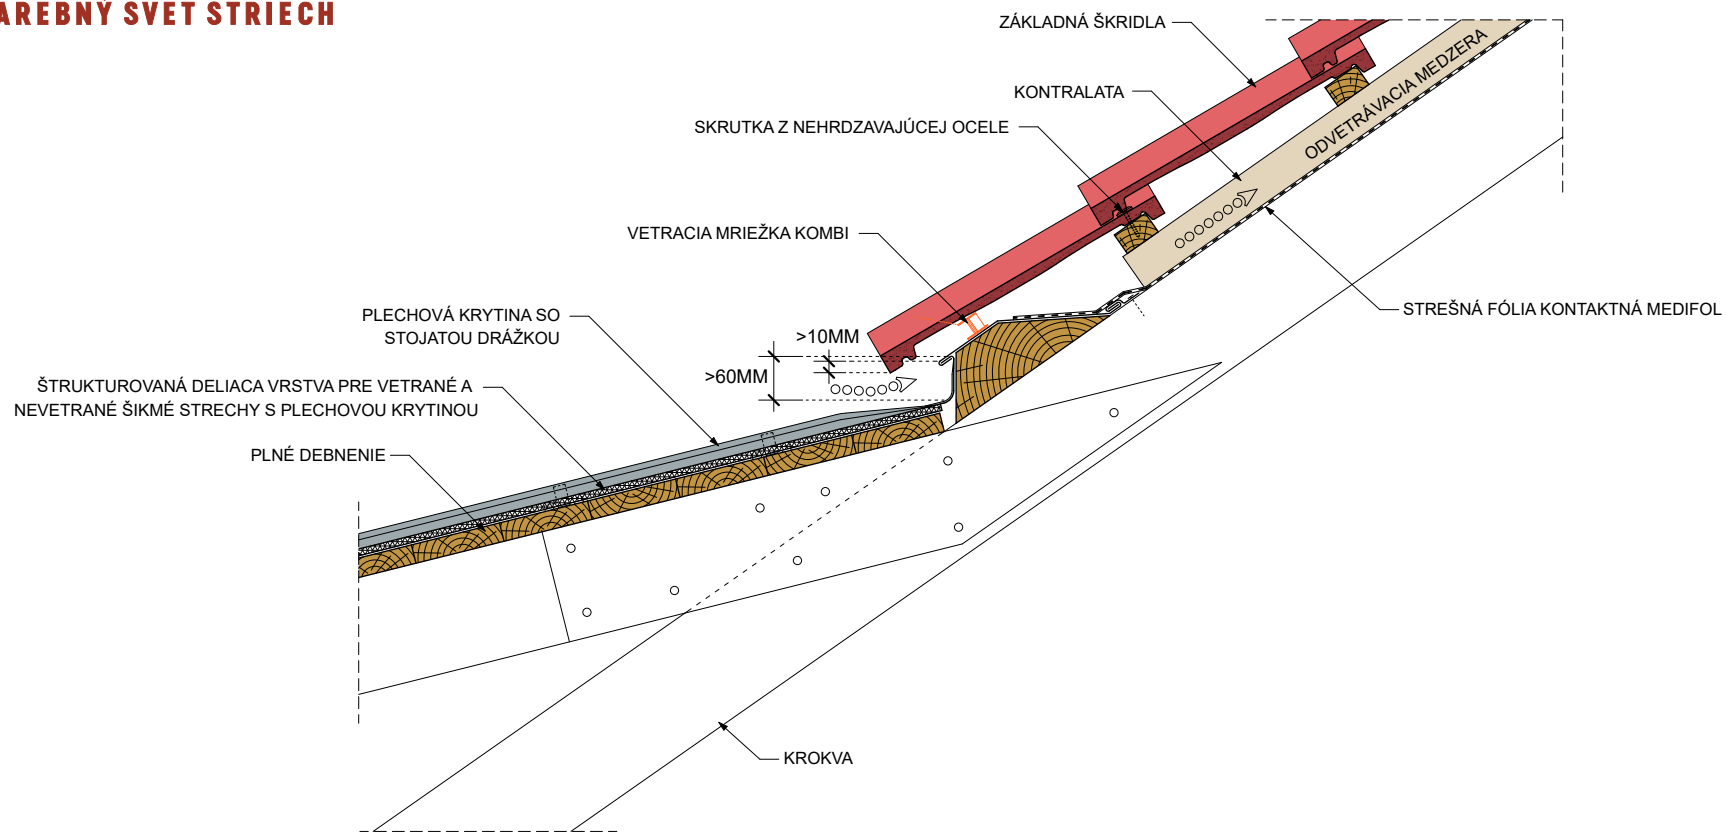

# TERRAN

FAREBNÝ SVET STRIECH

ZMENA SKLONU STRECHY NA  
NÍZKY SKLON S PLECHOVOU  
KRYTINOU  
FF-H2XB-SY

DVAKRÁT PREVETRANÁ STRECHA S  
VLNITOU KRYTINOU (SYNUS)

DETAIL NENAHRÁDZA DOSTAČOČNE PODROBNÝ REALIZAČNÝ PROJEKT A NEZBAVUJE  
PROJEKTANTA A REALIZÁTORA ZODPOVEDNOSTI ZA KONKRÉTNU STAVBU.  
POSKYTNUTÍM INFORMACÍ VÝROBCA NEPREBERÁ ŽIADNU ZODPOVEDNOSŤ ZA  
ZHOTOVENÉ STAVEBNÉ KONŠTRUKCIE.

2024